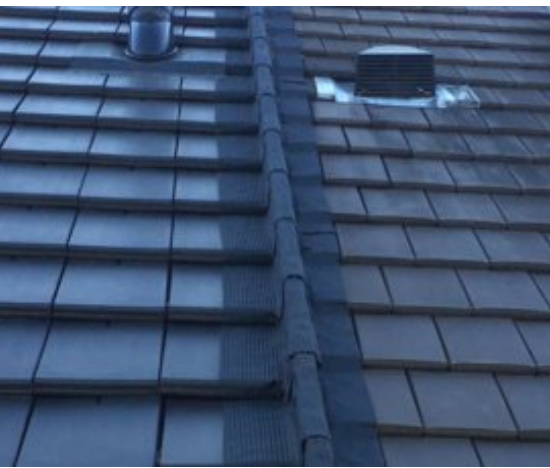

TRADEX® WAVE

Loodvervangers

Duurzame, zelfkelvende loodvervanger in EPDM

- **Zelfklevend** over de volledige breedte
- Golvend EPDM-membraan voor een **grotere elasticiteit**
- Scheurt niet en licht in gewicht
- Milieuvriendelijk
100 % uv- en ozonbestendig

www.vmbuildingsolutions.be

Tradex Wave

loodvervanger in EPDM

Tradex Wave is een loodvervanger uit EPDM, inwendig versterkt met een aluminium strekwapening. Tradex Wave maakt het mogelijk om **aansluitingen tussen het dak en het metselwerk** van schoorstenen of andere mogelijke wandaansluitingen, waterdicht af te werken. Bijzonder geschikt voor **dakpannen met een hoger profiel en oppervlaktes met verschillend reliëf**.

Tradex Wave is over de hele breedte zelfklevend en beschikbaar in **meerdere kleuren** (rood, donkerbruin, grijs en antraciet). Tradex is licht in gewicht en gemakkelijk te installeren. Bovendien is hij over de hele breedte **zelfklevend** en **geplisseerd**, waardoor de rol in de lengterichting 30% langer kan worden gemaakt zonder de EPDM-rubber uit te rekken.